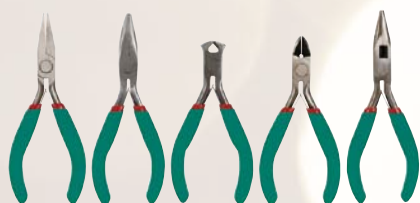

JUEGO DE 5 ALICATES DE PRECISIÓN
VTSETN

€9,90