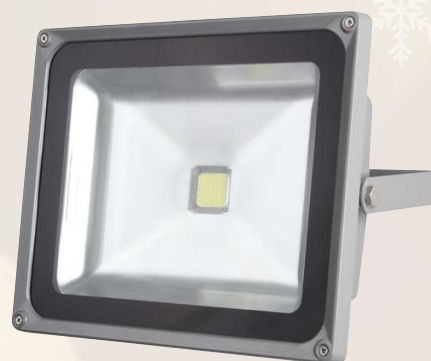

PROYECTOR LED PARA

EXTERIORES - 30W EPistar CHIP

3000K - 226 x 187 x 122 MM

LEDA303WW-G

€49,90

PROYECTOR LED PARA EXTERIORES

50W EPistar CHIP - 3000K

285 x 234 x 141 MM

LEDA305WW-G

€69,-