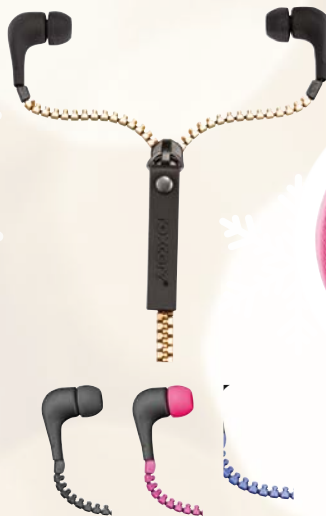

ROXCORE® - ZIPPERS AURICULARES INTRAUDITIVOS
ROX300 - NEGRO ROX302 - AZUL
ROX301 - ROSA ROX303 - DORADO

€13,90