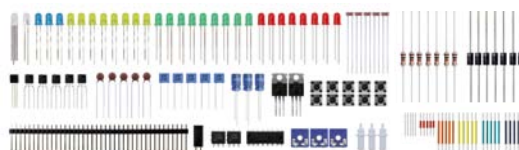

ARDUINO® STARTER KIT

Este kit le guiará a través de los conceptos básicos para utilizar Arduino de manera práctica. Podrá llevar a cabo 15 proyectos diferentes utilizando componentes para controlar el mundo físico con diferentes sensores y actuadores.

ARD-K000007

€99,-